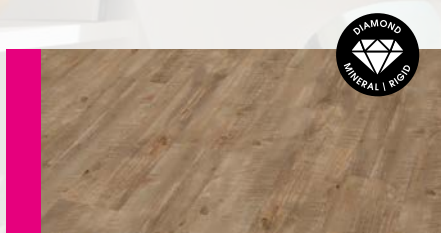

Style Floor – lepené

2,5 mm | 0,3 mm

Style Floor Click RIGID

4+1 mm | 0,3 mm

+ integrovaná podložka v ceně,
nepřiplácíte nic!

Ušetříte
90,- Kč/m^{2*}

~~540,-~~ Kč/m^{2*}
450,- Kč/m^{2*}
STYLE FLOOR

~~850,-~~ Kč/m^{2*}
690,- Kč/m^{2*}
STYLE FLOOR
CLICK RIGID

Ušetříte
160,- Kč/m^{2*}

- ☒ LEPENÉ
- ☒ CLICK RIGID
- + 47, 109**
- + 24837***
- + 30****

1501 Kaštan

152,4 × 914,4 mm / 172 × 1210 mm