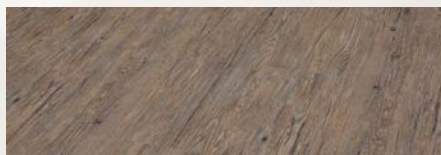

186 × 940 mm

✓ LEPENÉ

+ 48**
+ 26******1890 Dub Bělený**

152,4 × 914,4 mm

✓ LEPENÉ

+ 102**
+ 22231, 24228******41160 Dub Versailles**

228,6 × 1219,2 mm

✓ LEPENÉ