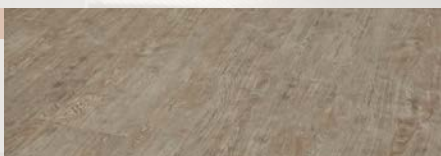

✓ LEPENÉ

+ 102**
+ 22231, 24228****

41160 Dub Versailles

228,6 × 1219,2 mm