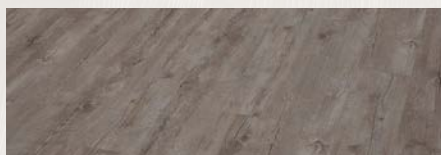

✓ LEPENÉ

+ 86**
+ 22821***
+ 32******5502 Dub Americký**

184 × 950 mm

✓ LEPENÉ

+ 104**
+ 23******5514 Borovice Stříbrná**

152,4 × 914,4 mm

✓ LEPENÉ

+ 85**
+ 24837******5515 Dub Rustikal**