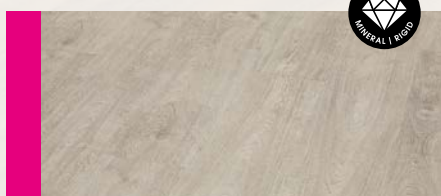

- ☒ LEPENÉ
- ☒ CLICK RIGID
- + 104**
- + 28160***
- + 19****

41163 Dub Elegant

228,6 × 1219,2 mm / 172 × 1210 mm