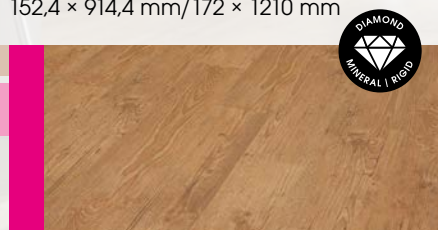

Ušetříte
160,- Kč/m^{2*}

- LEPENÉ
- CLICK RIGID
- + 47, 109**
- + 24837***
- + 30****

1501 Kaštan

152,4 × 914,4 mm / 172 × 1210 mm

- LEPENÉ
- CLICK RIGID
- + 86**
- + 24844***
- + 32****

1502 Kaštan Medový

152,4 × 914,4 mm / 172 × 1210 mm

- LEPENÉ
- CLICK RIGID
- + 20**
- + 24235,
- 24438***
- + 29****

1801 Jedle Antická Bílá

186 × 940 mm / 172 × 1210 mm

- LEPENÉ
- CLICK RIGID
- + 86**
- + 22821***
- + 32****

228,6 × 1219,2 mm / 172 × 1210 mm

- LEPENÉ
- CLICK RIGID
- + 104**
- + 28160***
- + 19****

41163 Dub Elegant

228,6 × 1219,2 mm / 172 × 1210 mm

- LEPENÉ
- + 48**
- + 26****

1850 White Loft

186 × 940 mm

- LEPENÉ
- + 86**
- + 24874***
- + 32****

184,2 × 1219,2 mm

Technické informace:

Style Floor 2,5 mm/0,3 mm: 152,4 × 914,4 mm = 24 lamel/balení = 3,34 m²/184 × 950 mm = 20 lamel/balení = 3,50 m²/184,2 × 1219,2 mm = 15 lamel/balení = 3,37 m²/186 × 940 mm = 19 lamel/balení = 3,32 m²/228,6 × 1219,2 mm = 12 lamel/balení = 3,34 m²/60 balení/paleta/cca 14,46 kg/balení/cca 868 kg/paleta