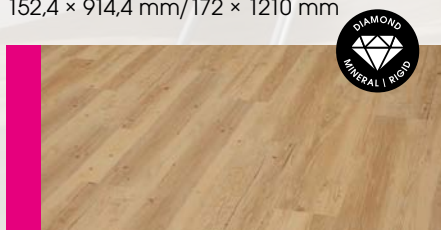

Ušetříte
160,- Kč/m^{2*}

- LEPENÉ
- CLICK RIGID
- + 47, 109**
- + 24837***
- + 30****

1501 Kaštan

152,4 × 914,4 mm / 172 × 1210 mm

- LEPENÉ
- CLICK RIGID
- + 86**
- + 24844***
- + 32****

1502 Kaštan Medový

152,4 × 914,4 mm / 172 × 1210 mm

- LEPENÉ
- CLICK RIGID
- + 20**
- + 24235,
- 24438***
- + 29****

1801 Jedle Antická Bílá

186 × 940 mm / 172 × 1210 mm

- LEPENÉ
- CLICK RIGID
- + 86**
- + 22821***
- + 32****

228,6 × 1219,2 mm / 172 × 1210 mm

- LEPENÉ
- CLICK RIGID
- + 104**
- + 28160***
- + 19****

41163 Dub Elegant

228,6 × 1219,2 mm / 172 × 1210 mm

- LEPENÉ
- + 48**
- + 26****

1850 White Loft

186 × 940 mm

- LEPENÉ
- + 86**
- + 24874***
- + 32****

184,2 × 1219,2 mm

Technické informace:

Style Floor 2,5 mm/0,3 mm: 152,4 × 914,4 mm = 24 lamel/balení = 3,34 m²/184 × 950 mm = 20 lamel/balení = 3,50 m²/184,2 × 1219,2 mm = 15 lamel/balení = 3,37 m²/186 × 940 mm = 19 lamel/balení = 3,32 m²/228,6 × 1219,2 mm = 12 lamel/balení = 3,34 m²/60 balení/paleta/cca 14,46 kg/balení/cca 868 kg/paleta