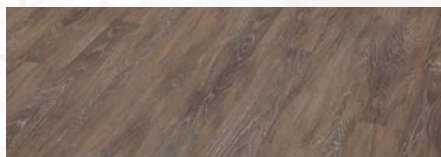

✓ LEPENÉ

+ 102**
+ 11****

1509 Dub Kakaový

152,4 × 914,4 mm