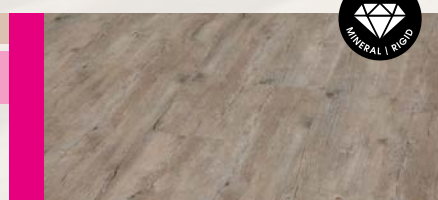

1802 Bomanga

186 × 940 mm / 172 × 1210 mm

- LEPENÉ
- CLICK RIGID
- + 85**
- + 24438***
- + 29****

1806 Dub Natur

186 × 940 mm / 172 × 1210 mm

- LEPENÉ
- CLICK RIGID
- + 104**
- + 24918***

1891 Jedle Skandinávská