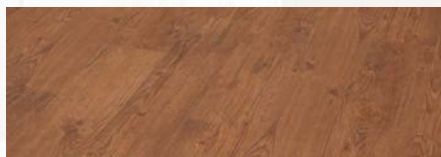

✓ LEPENÉ

+ 32****

1803 Padouk

186 × 940 mm