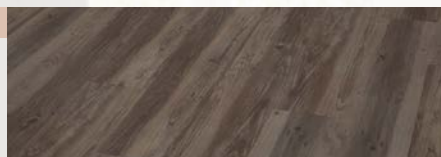

1560 Buk Pařený

152,4 × 914,4 mm

✓ LEPENÉ

+ 32****

1803 Padouk

186 × 940 mm

✓ LEPENÉ

+ 22**
+ 38******1805 Dub Temný**