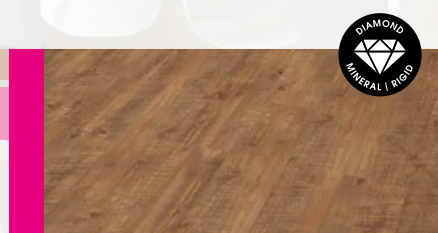

- ☒ LEPENÉ
- ☒ CLICK RIGID
- + 86**
- + 24844***
- + 32****

1502 Kaštan Medový

152,4 × 914,4 mm / 172 × 1210 mm